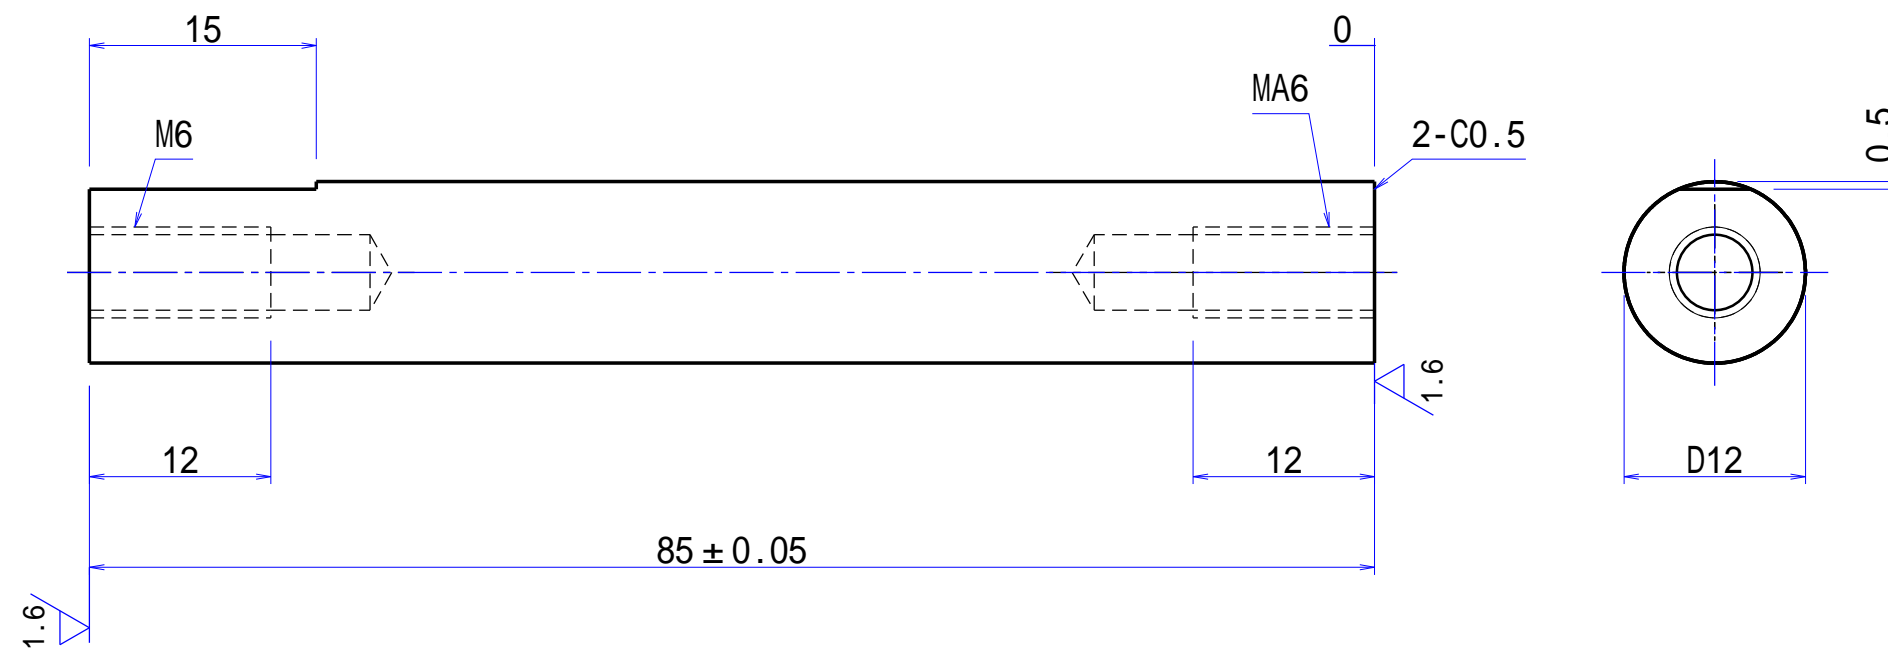

記号	日付	担当	訂正・変更内容

25 / (1.6 /)

ミスミ発注型式: SPDA-SC-D12-L85-M6-X15-Y0-H0.5-MA6-U2

部番	品名	数量	素材	検図	設計	製図	尺度	名称
ミスミ内部コード	SPDA-SC-D12-L85-M6-X15-Y0-H0.5-MA6-U2		S45C				NOT	図番
表面処理	処理無		目安重量(g)	76				
	熱処理	-			株式会社	ミスミ		