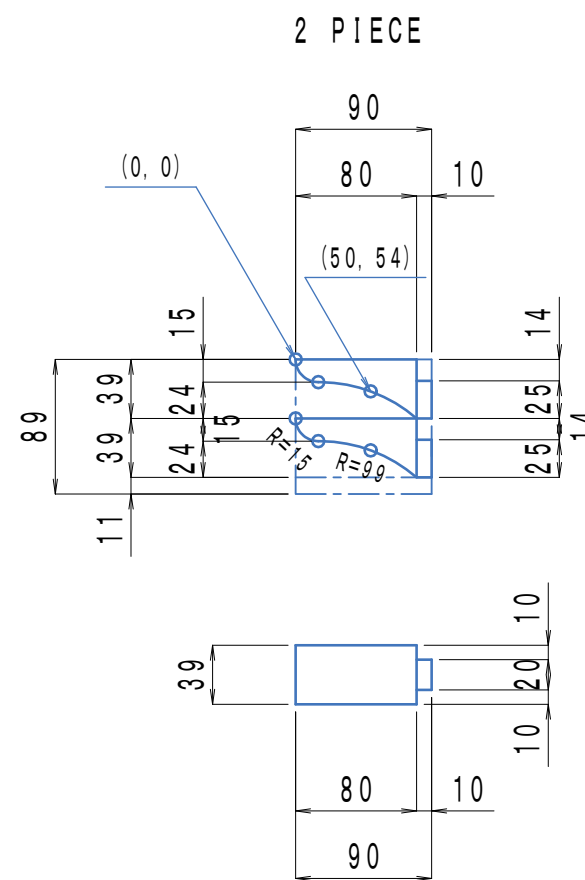

ミシン机用椅子

S=1:5

1
2

マシン机用椅子 (柱)

S=1:1

2 / 2