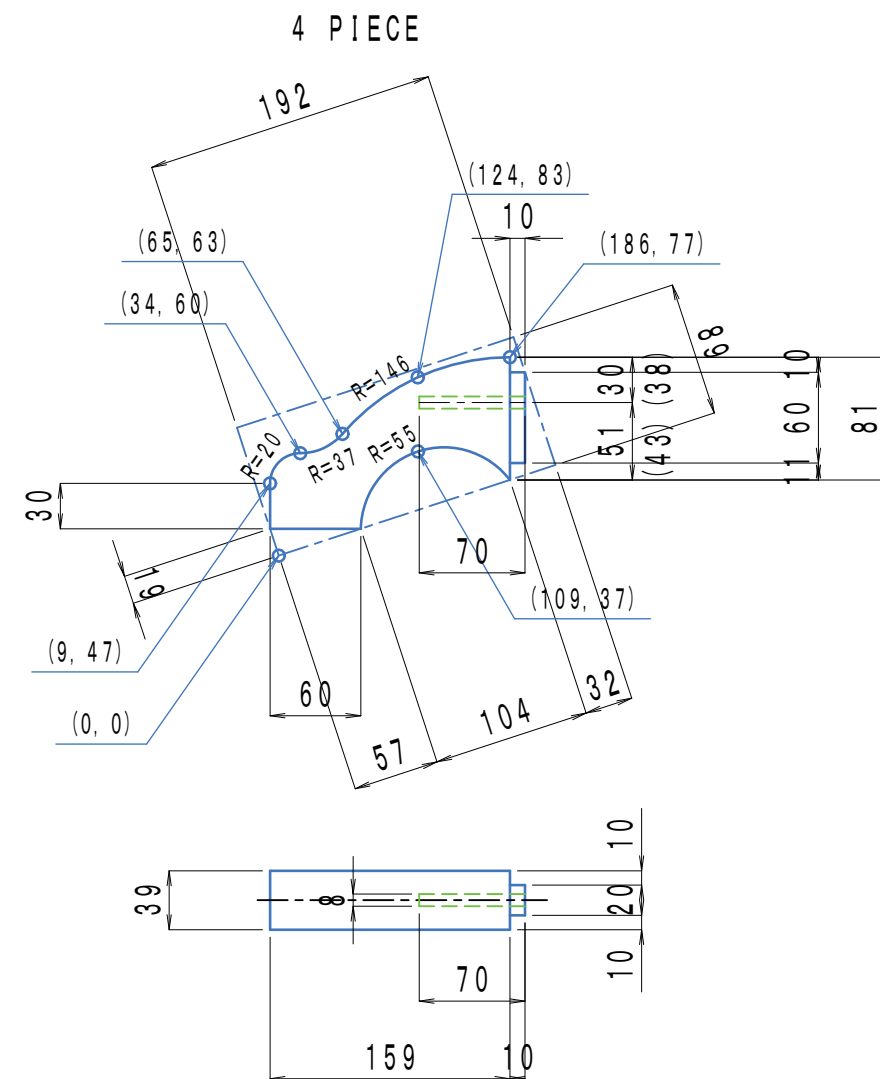

ミシン机用椅子

S=1:5

1
2

マシン机用椅子 (柱)

S=1:1

2 / 2