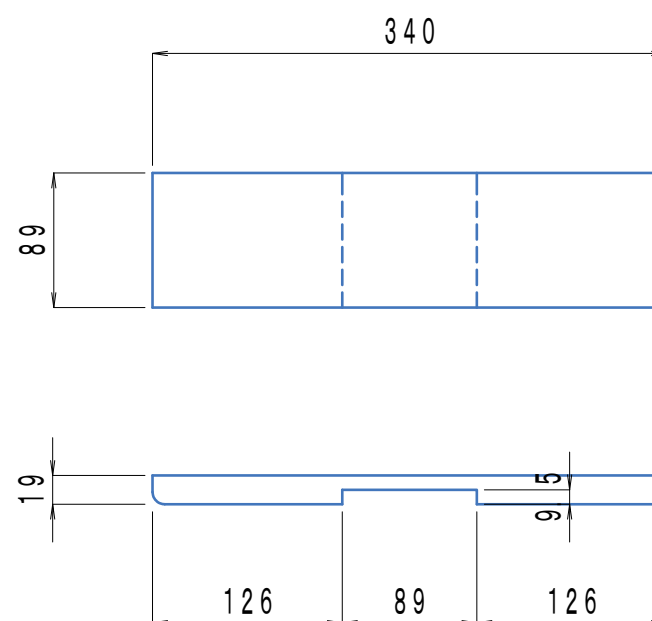

ミシン机用椅子

S=1:5

1
2

マシン机用椅子 (柱)

S=1:1

2 / 2