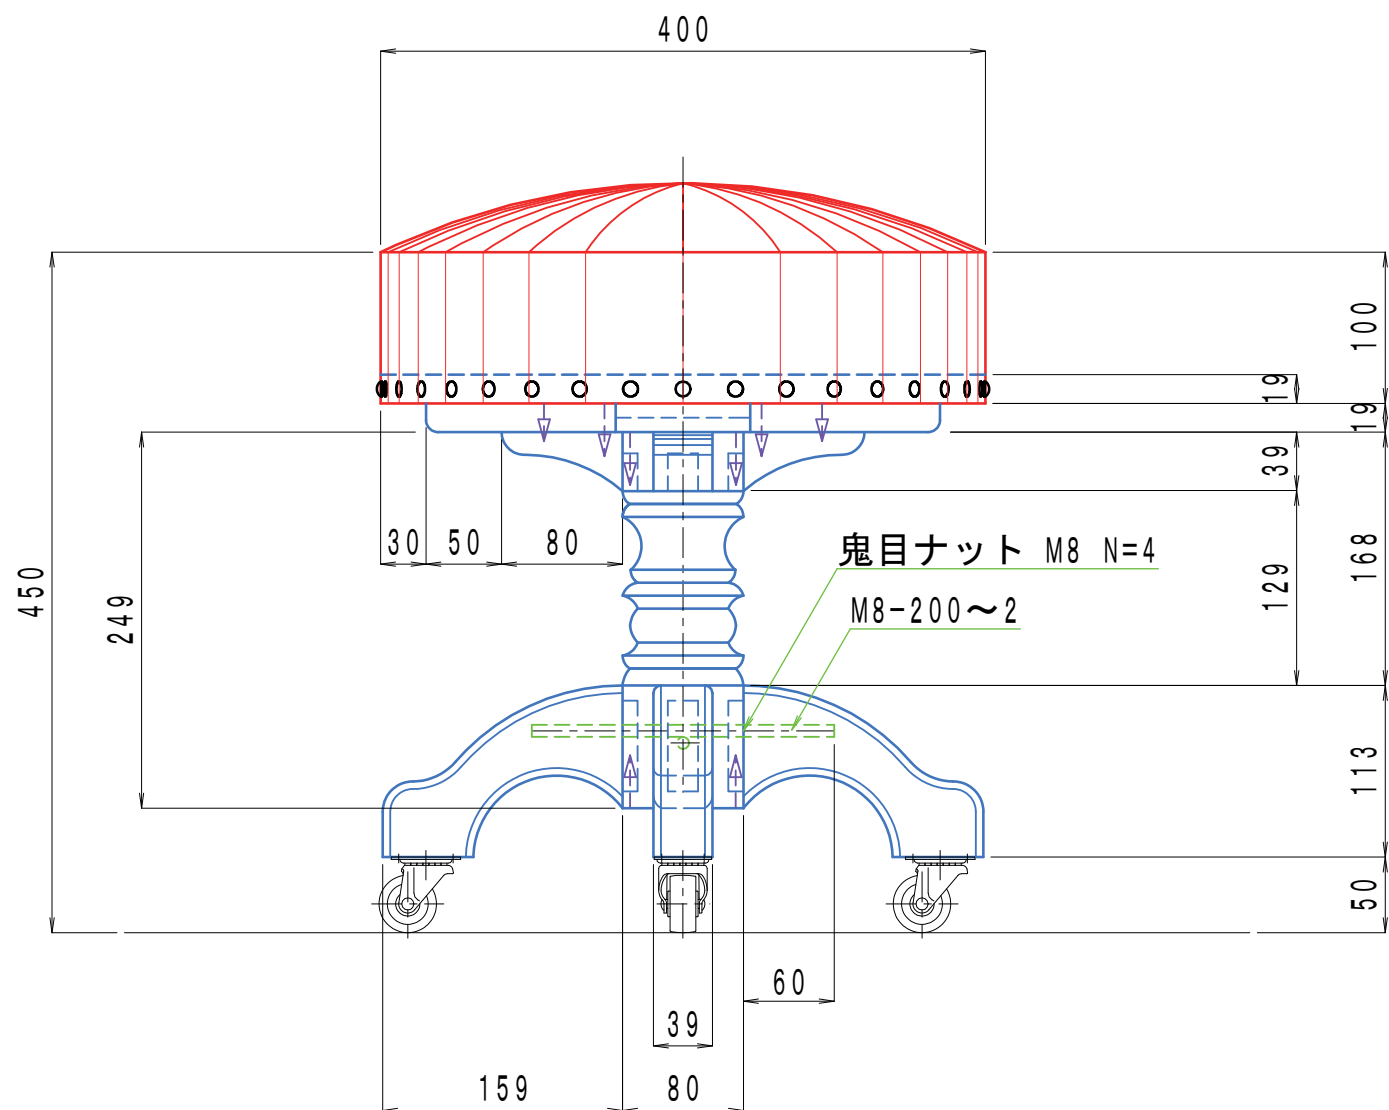

ミシン机用椅子

S=1:5

1
2

マシン机用椅子 (柱)

S=1:1

2 / 2