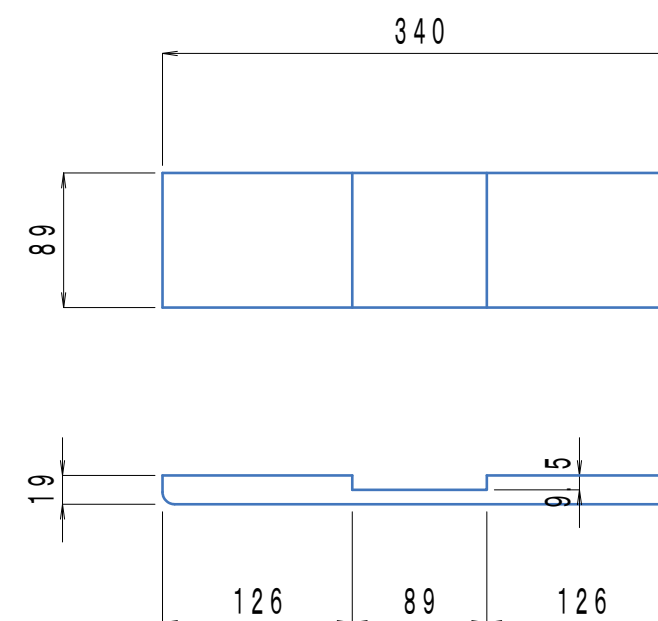

ミシン机用椅子

S=1:5

1
2

マシン机用椅子 (柱)

S=1:1

2 / 2