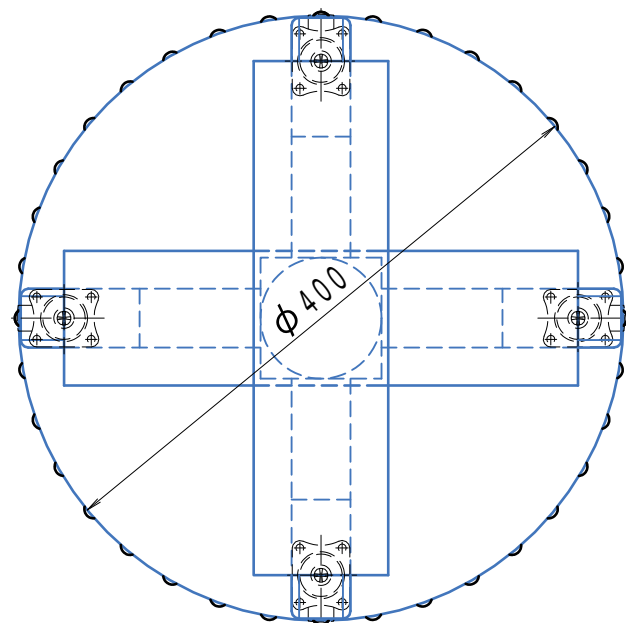

ミシン机用椅子

S=1:5

1
2

マシン机用椅子 (柱)

S=1:1

2 / 2