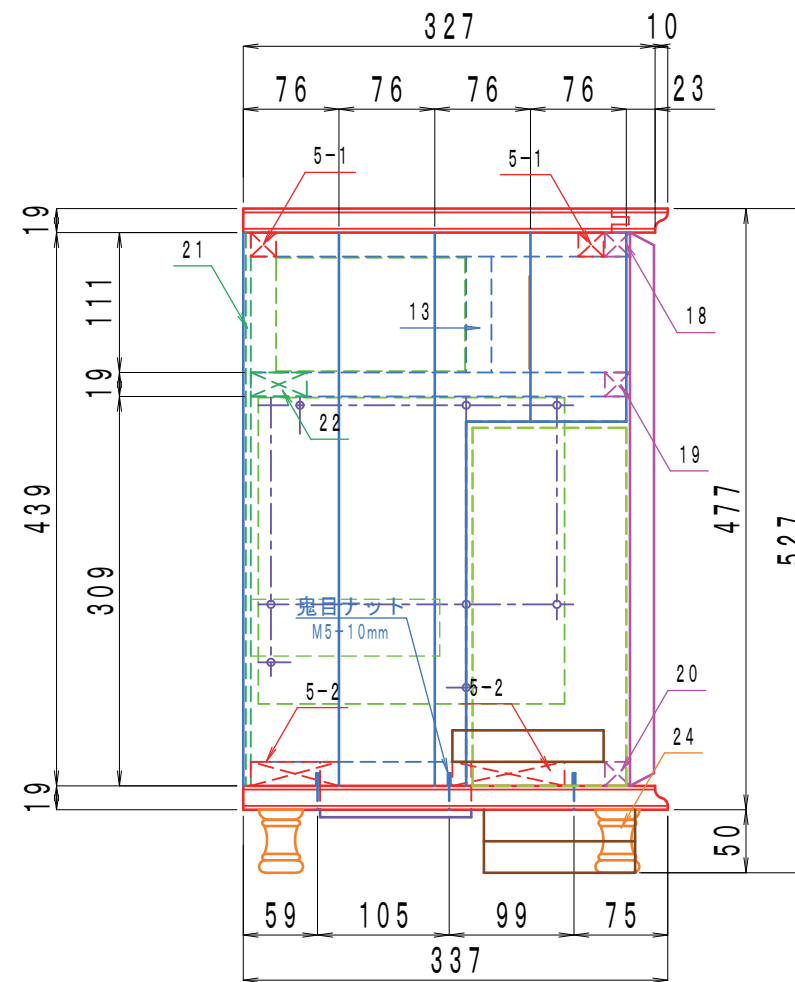

PCケース

S=1:6

1/3

PCケース (加工図)

S=1:6

2 / 3

23 4x152x439-1 (ベニヤ)

PCケース (脚)

S=1:1

3

3