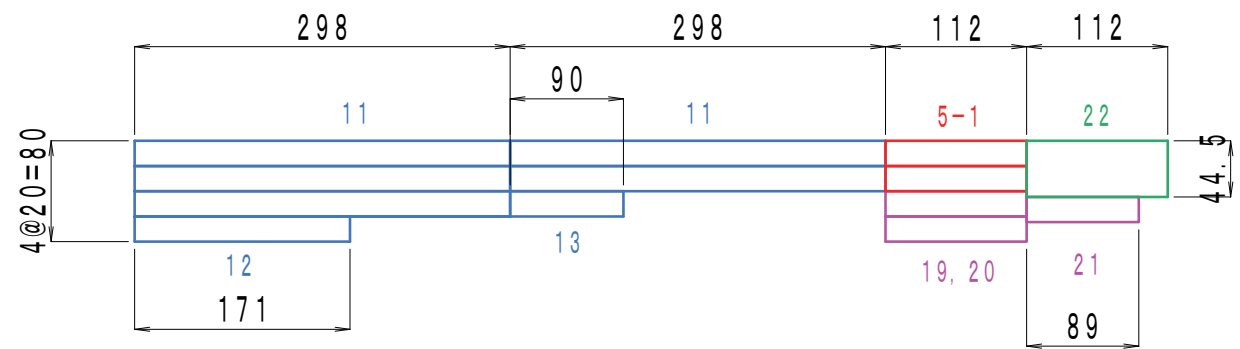

PCケース

S=1:6

1/3

PCケース (加工図)

S=1:6

2 / 3

23 4x152x439-1 (ベニヤ)

PCケース (脚)

S=1:1

3

3