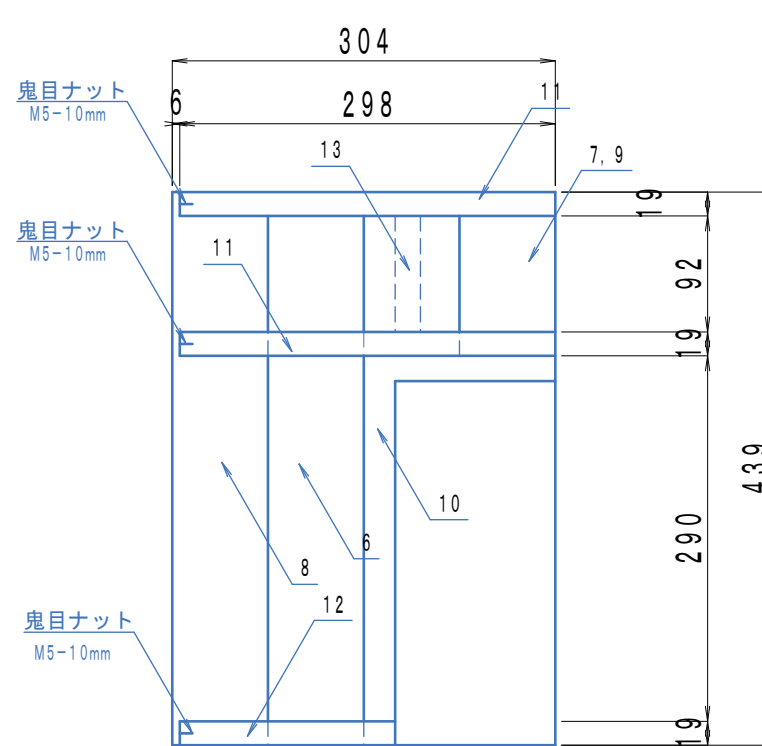

PCケース

S=1:6

1/3

PCケース (加工図)

S=1:6

2 / 3

23 4x152x439-1 (ベニヤ)

PCケース (脚)

S=1:1

3

3