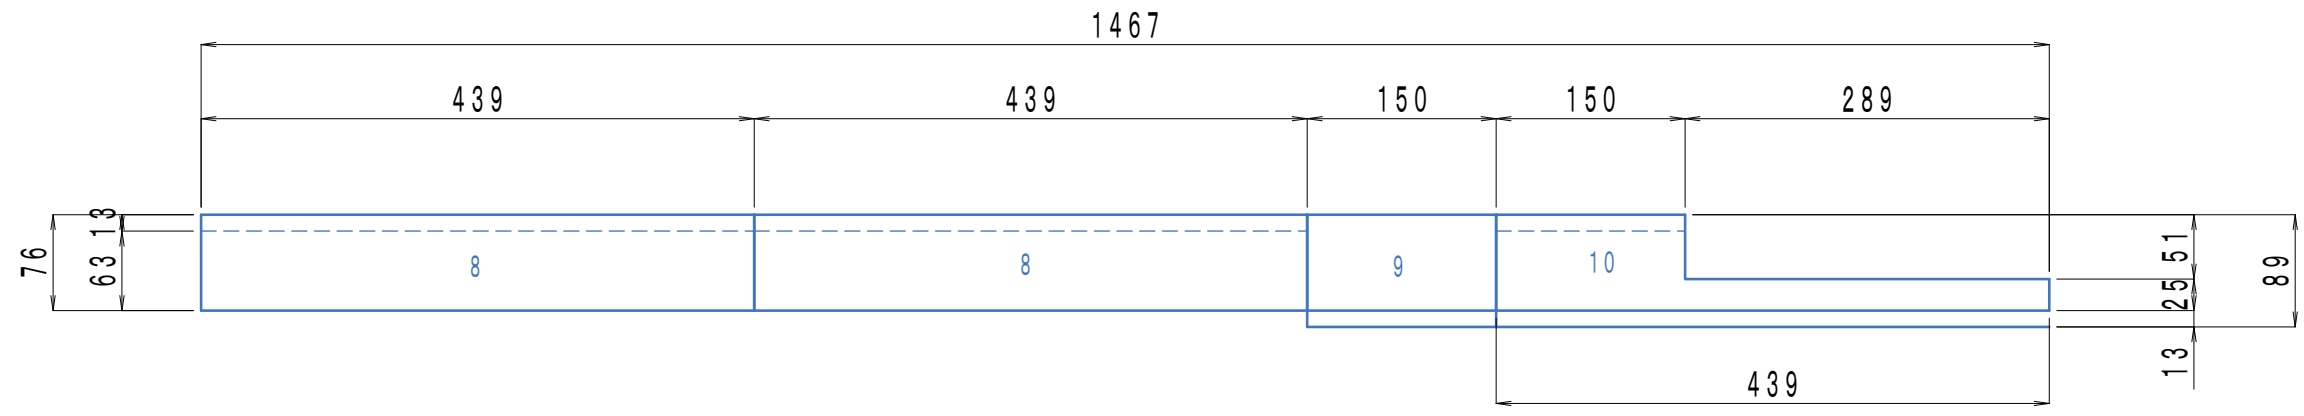

PCケース

S=1:6

1/3

PCケース (加工図)

S=1:6

2 / 3

23 4x152x439-1 (ベニヤ)

PCケース (脚)

S=1:1

3

3