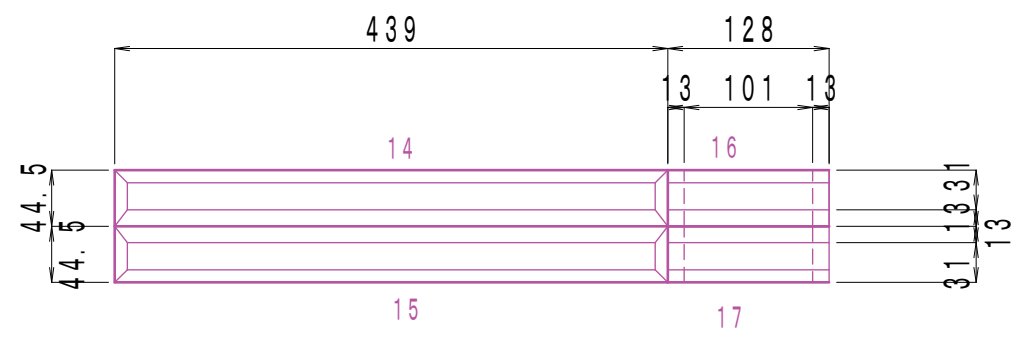

PCケース

S=1:6

1/3

PCケース (加工図)

S=1:6

2 / 3

23 4x152x439-1 (ベニヤ)

PCケース (脚)

S=1:1

3

3