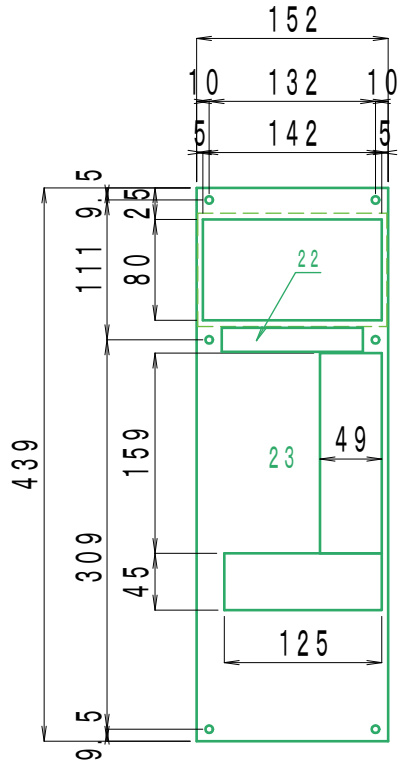

PCケース

S=1:6

1/3

PCケース (加工図)

S=1:6

2 / 3

23 4x152x439-1 (ベニヤ)

PCケース (脚)

S=1:1

3

3