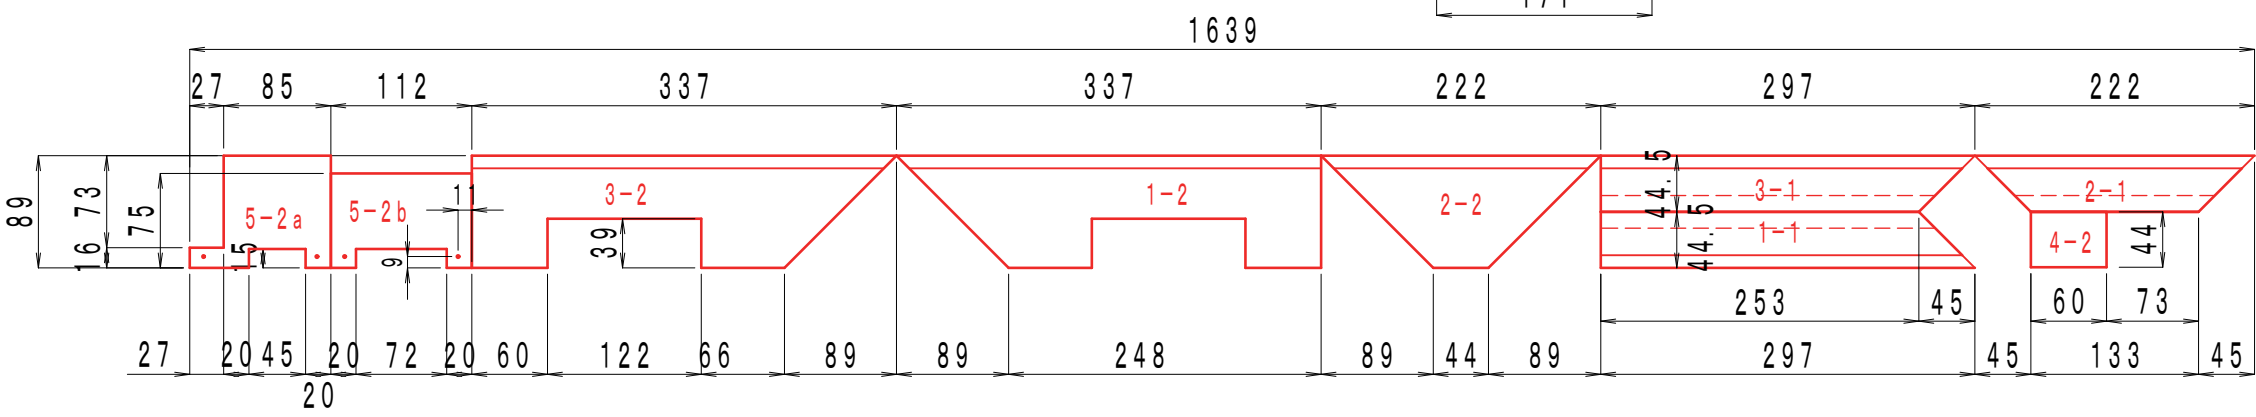

PCケース

S=1:6

1/3

PCケース (加工図)

S=1:6

2 / 3

23 4x152x439-1 (ベニヤ)

PCケース (脚)

S=1:1

3

3