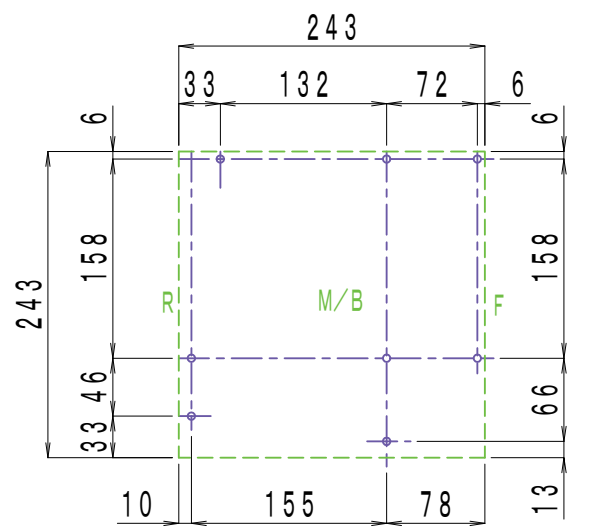

PCケース

S=1:6

1/3

PCケース (加工図)

S=1:6

2 / 3

23 4x152x439-1 (ベニヤ)

PCケース (脚)

S=1:1

3

3