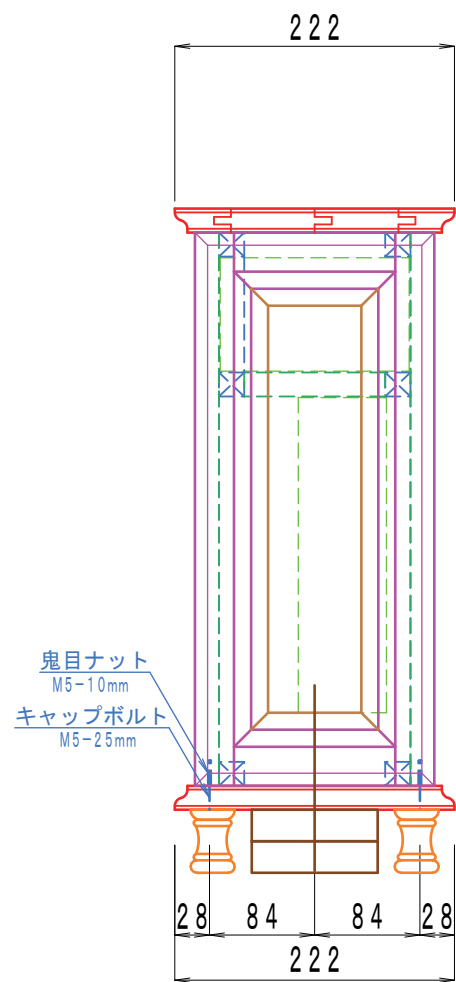

PCケース

S=1:6

1/3

PCケース (加工図)

S=1:6

2 / 3

23 4x152x439-1 (ベニヤ)

PCケース (脚)

S=1:1

3

3