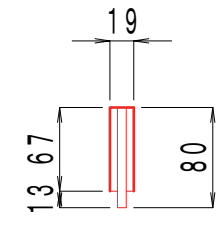

PCケース

S=1:6

1/3

PCケース (加工図)

S=1:6

2 / 3

23 4x152x439-1 (ベニヤ)

PCケース (脚)

S=1:1

3

3