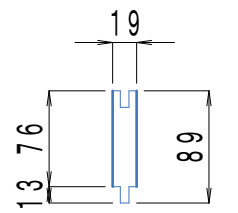

PCケース

S=1:6

1/3

PCケース (加工図)

S=1:6

2 / 3

23 4x152x439-1 (ベニヤ)

PCケース (脚)

S=1:1

3

3