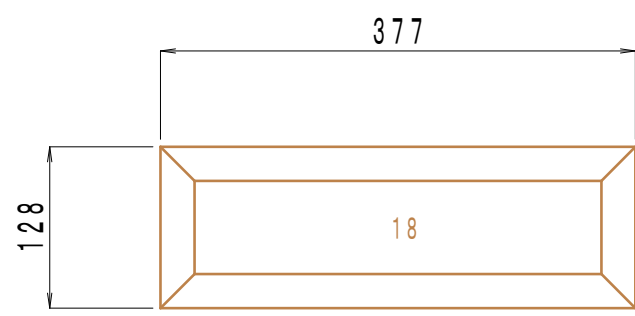

PCケース

S=1:6

1/3

PCケース (加工図)

S=1:6

2 / 3

23 4x152x439-1 (ベニヤ)

PCケース (脚)

S=1:1

3

3