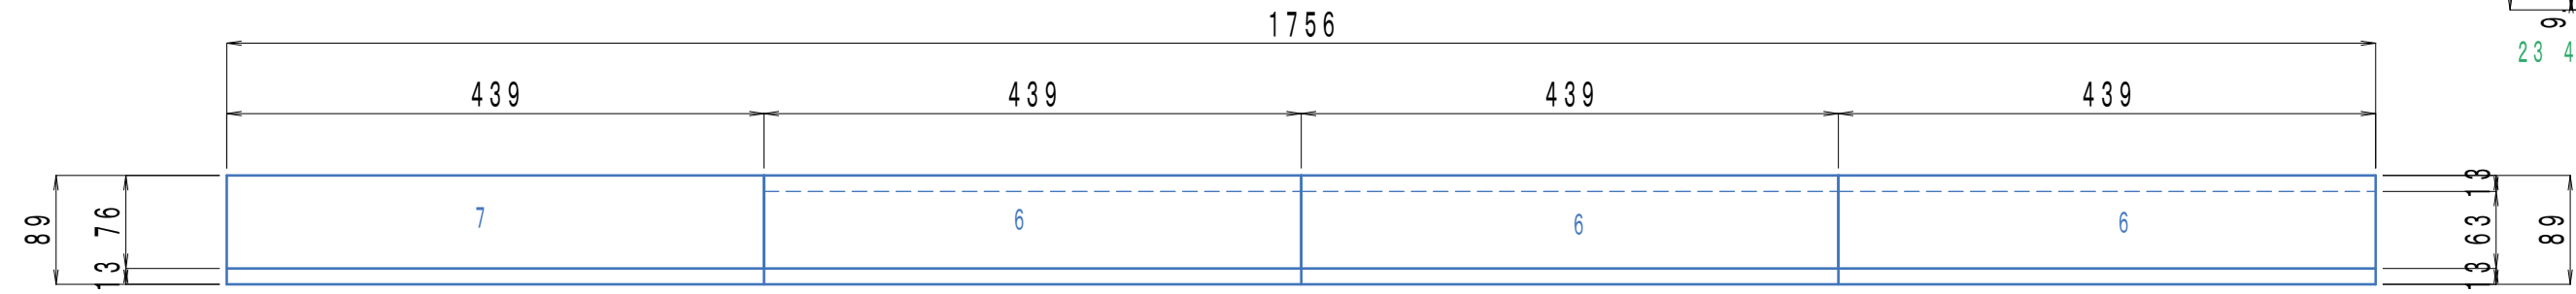

PCケース

S=1:6

1/3

PCケース (加工図)

S=1:6

2 / 3

23 4x152x439-1 (ベニヤ)

PCケース (脚)

S=1:1

3

3