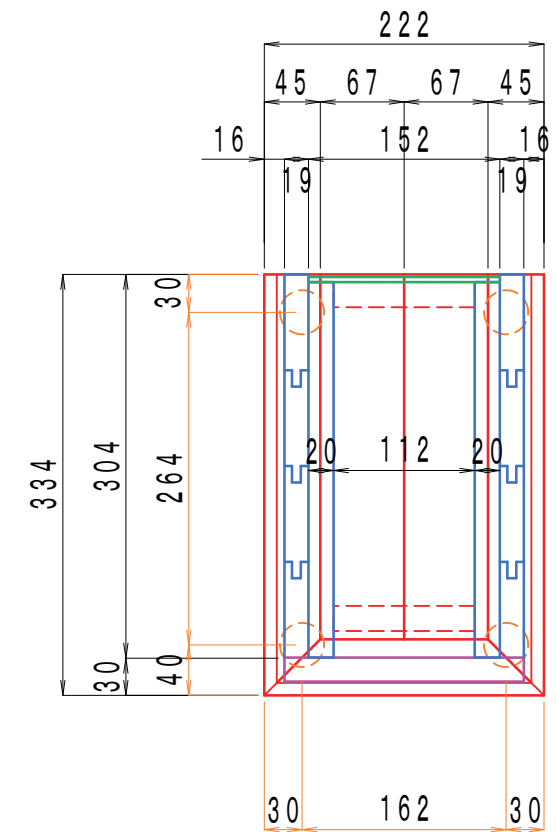

PCケース

S=1:6

1/3

PCケース (加工図)

S=1:6

2 / 3

23 4x152x439-1 (ベニヤ)

PCケース (脚)

S=1:1

3

3