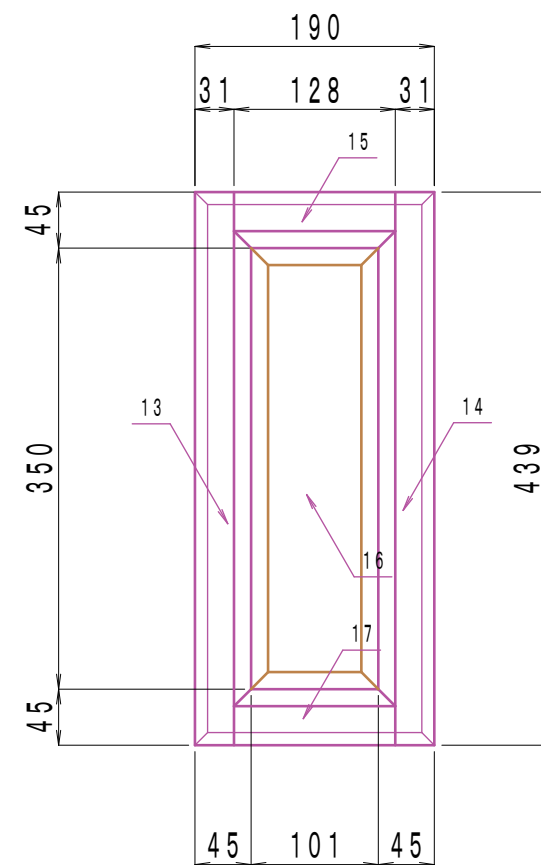

PCケース

S=1:6

1/3

PCケース (加工図)

S=1:6

2 / 3

23 4x152x439-1 (ベニヤ)

PCケース (脚)

S=1:1

3

3