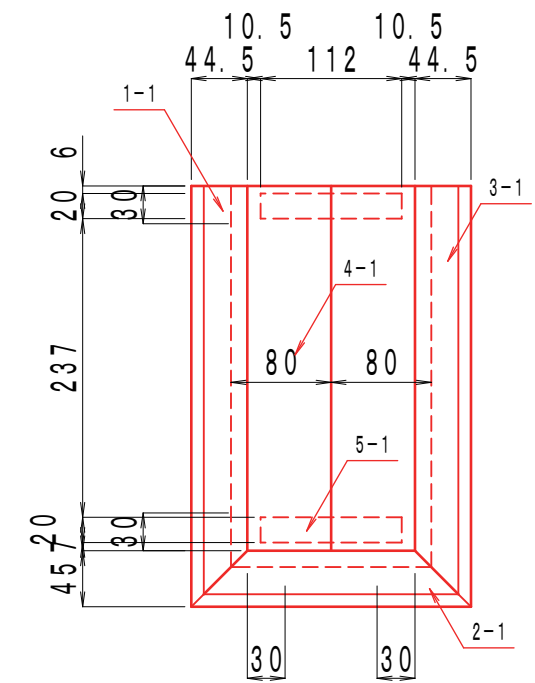

PCケース

S=1:6

1/3

PCケース (加工図)

S=1:6

2 / 3

23 4x152x439-1 (ベニヤ)

PCケース (脚)

S=1:1

3

3