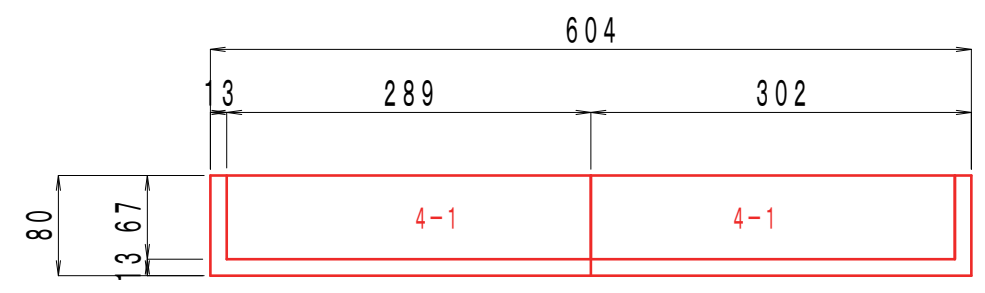

PCケース

S=1:6

1/3

PCケース (加工図)

S=1:6

2 / 3

23 4x152x439-1 (ベニヤ)

PCケース (脚)