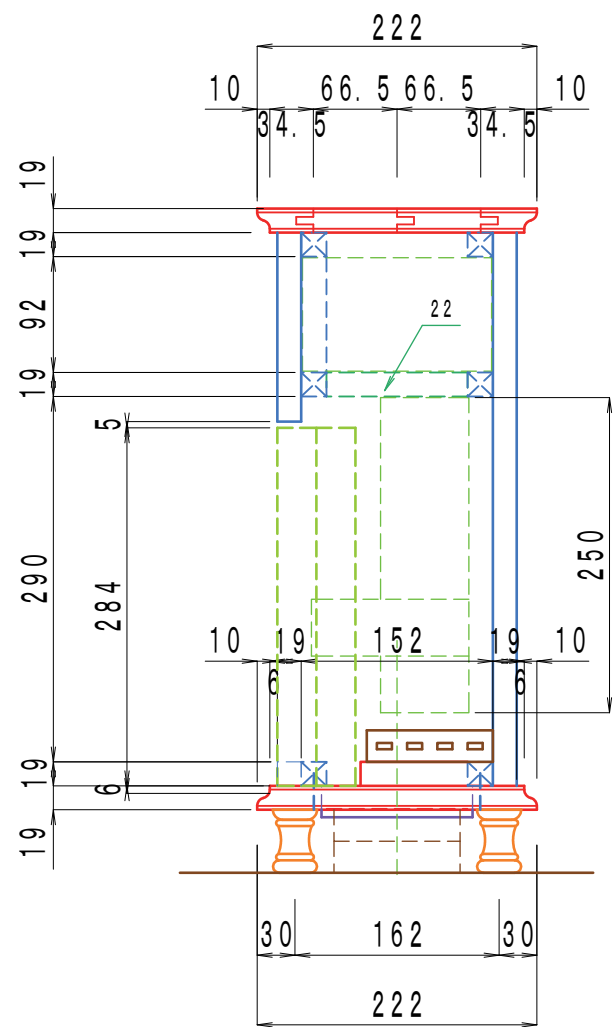

PCケース

S=1:6

1/3

PCケース (加工図)

S=1:6

2 / 3

23 4x152x439-1 (ベニヤ)

PCケース (脚)

S=1:1

3

3