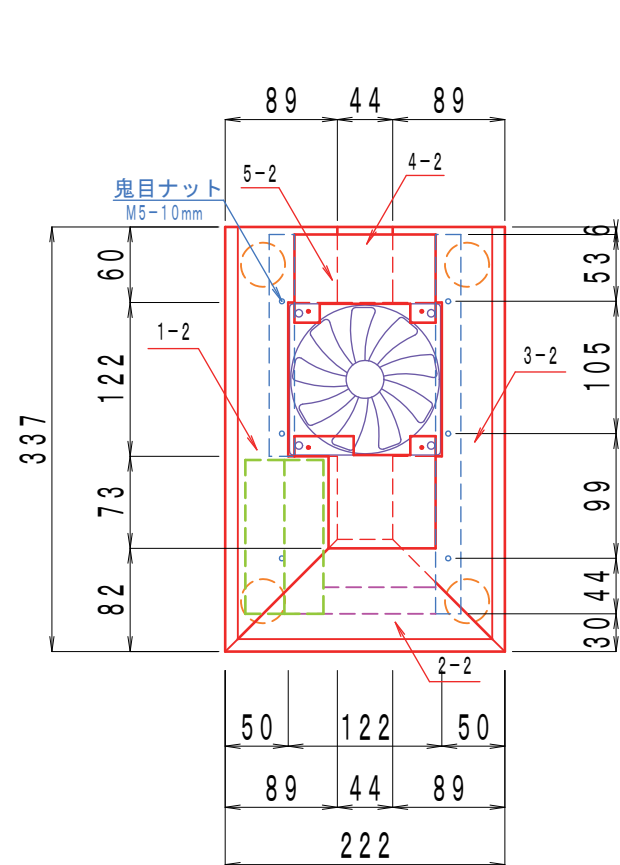

PCケース

S=1:6

1/3

PCケース (加工図)

S=1:6

2 / 3

23 4x152x439-1 (ベニヤ)

PCケース (脚)

S=1:1

3

3